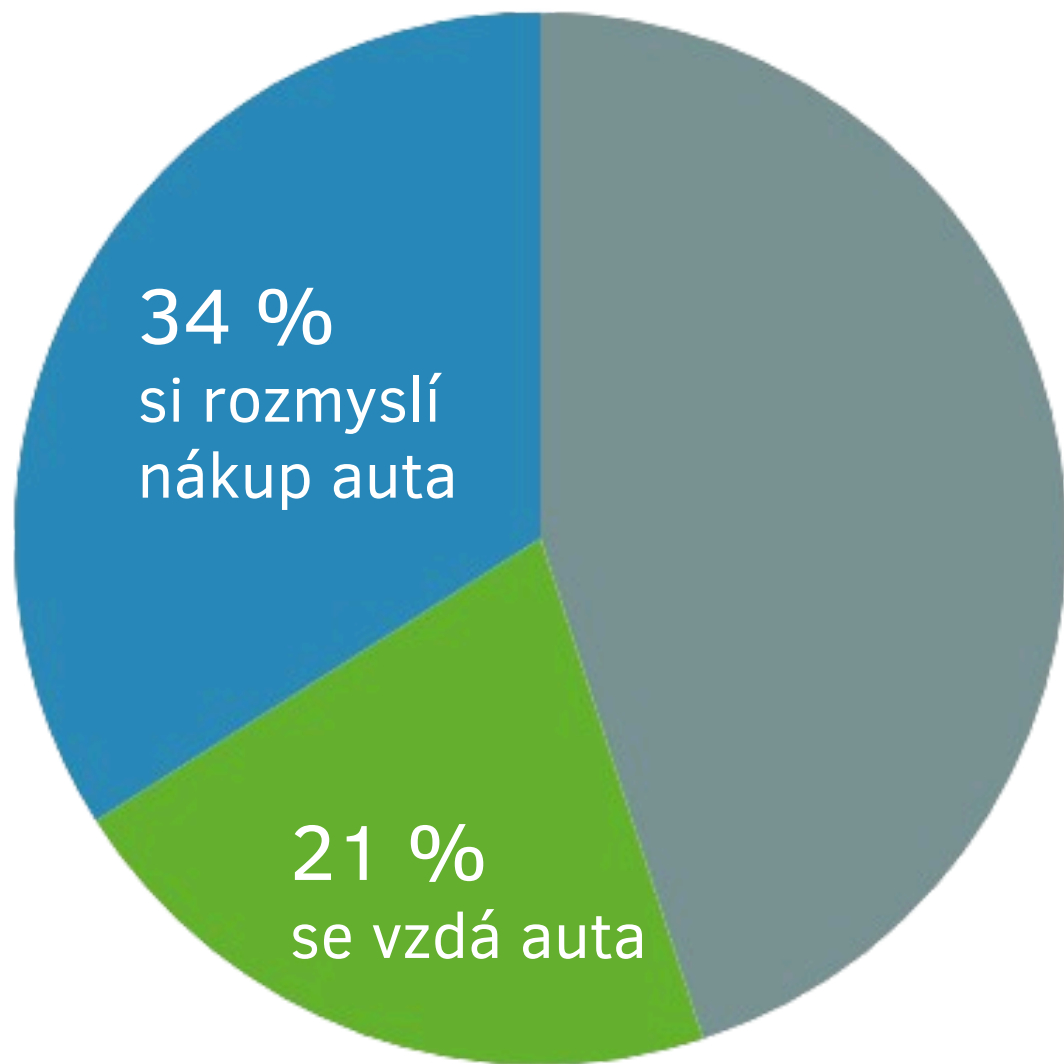

Přínosy round-trip carsharingu pro město