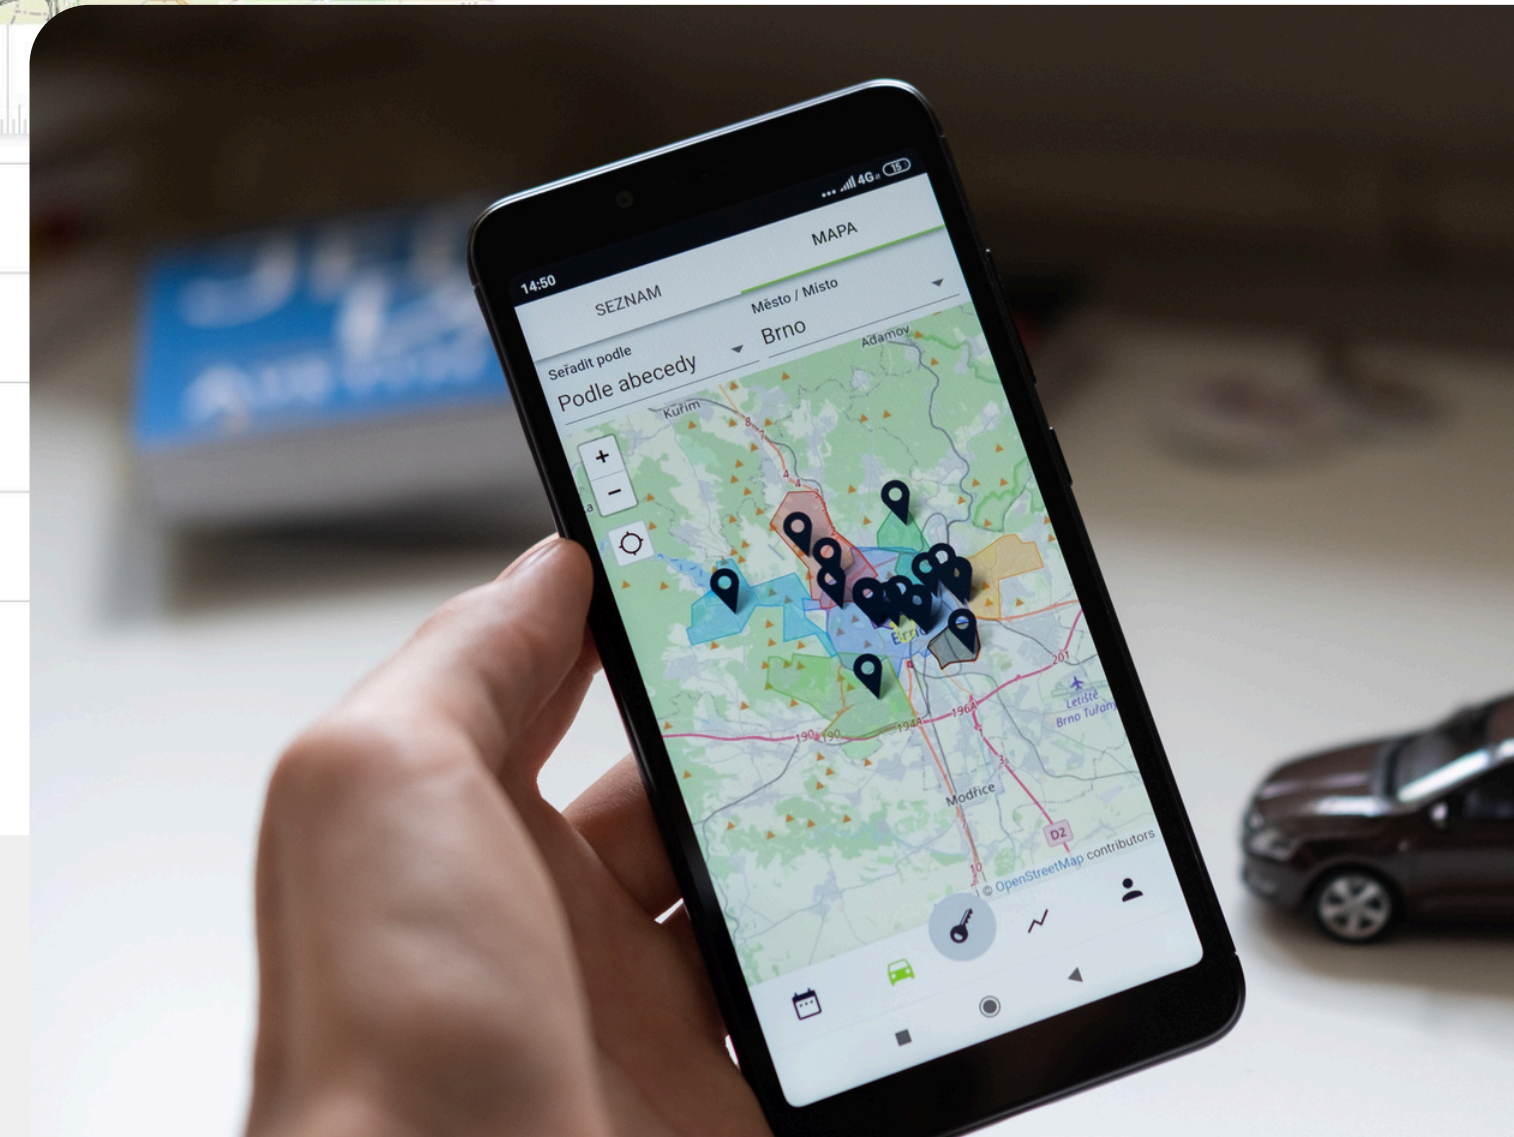

Taxislužba založená
na aplikacích v
mobilu
**LIFTAFO, UBER,
BOLT**

MICRO MOBILITA

Sdílená kola,
koloběžky nebo i
skútry
REKOLA, NEXTBIKE

Carsharing může pro různé lidi znamenat různé věci. Autonapůl provozuje vlastní flotilu vozidel, která jsou zákazníkům k dispozici ve vymezených zónách. Tam je pak také vrací. Auta si zákazníci vyzvedávají kdykoliv samoobslužně pomocí mobilní aplikace nebo čipové karty.

Jak funguje naše služba

Snadná
rezervace

Aplikace
otevře vůz

Nasednu
a jedu

Pay as you go - platí se za rezervovaný čas a reálně ujeté km, palivo a dálniční známka jsou již v ceně

Samooobslužnost 24/7

 data o jízdách, kniha jízd elektronicky