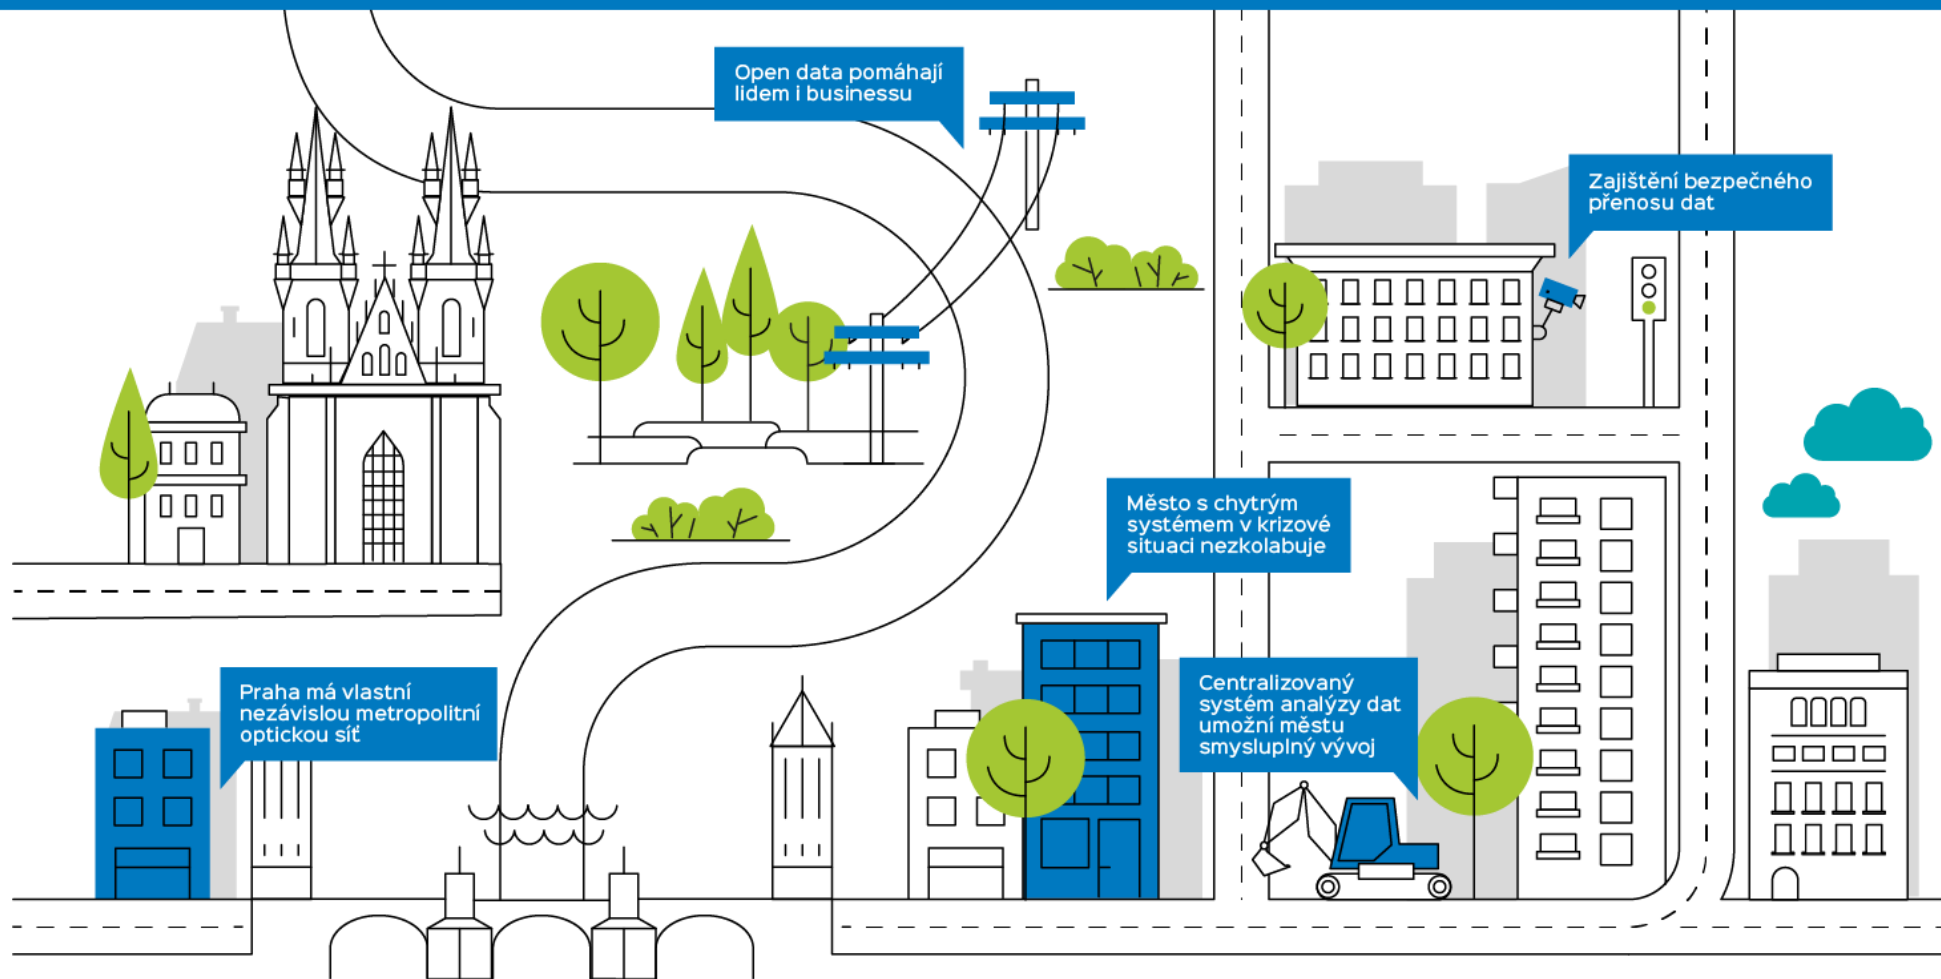

Datová oblast

Jednotná, transparentní a bezpečná datová platforma

Mobilita budoucnosti

Chytré budovy a energie

Bezodpadové město

Lidé a městské prostředí

Atraktivní turistika

Datová oblast

Data jsou páteří

Datová platforma hlavního města Prahy
GOLEMIO

Co je to datová platforma?

- Primárně je to team lidí, který s daty pracuje a vytváří know-how nad integrací a zpracováním městských dat
- V rámci projektu vznikla a dále bude rozšiřována technická vrstva, která práci s datu umožňuje