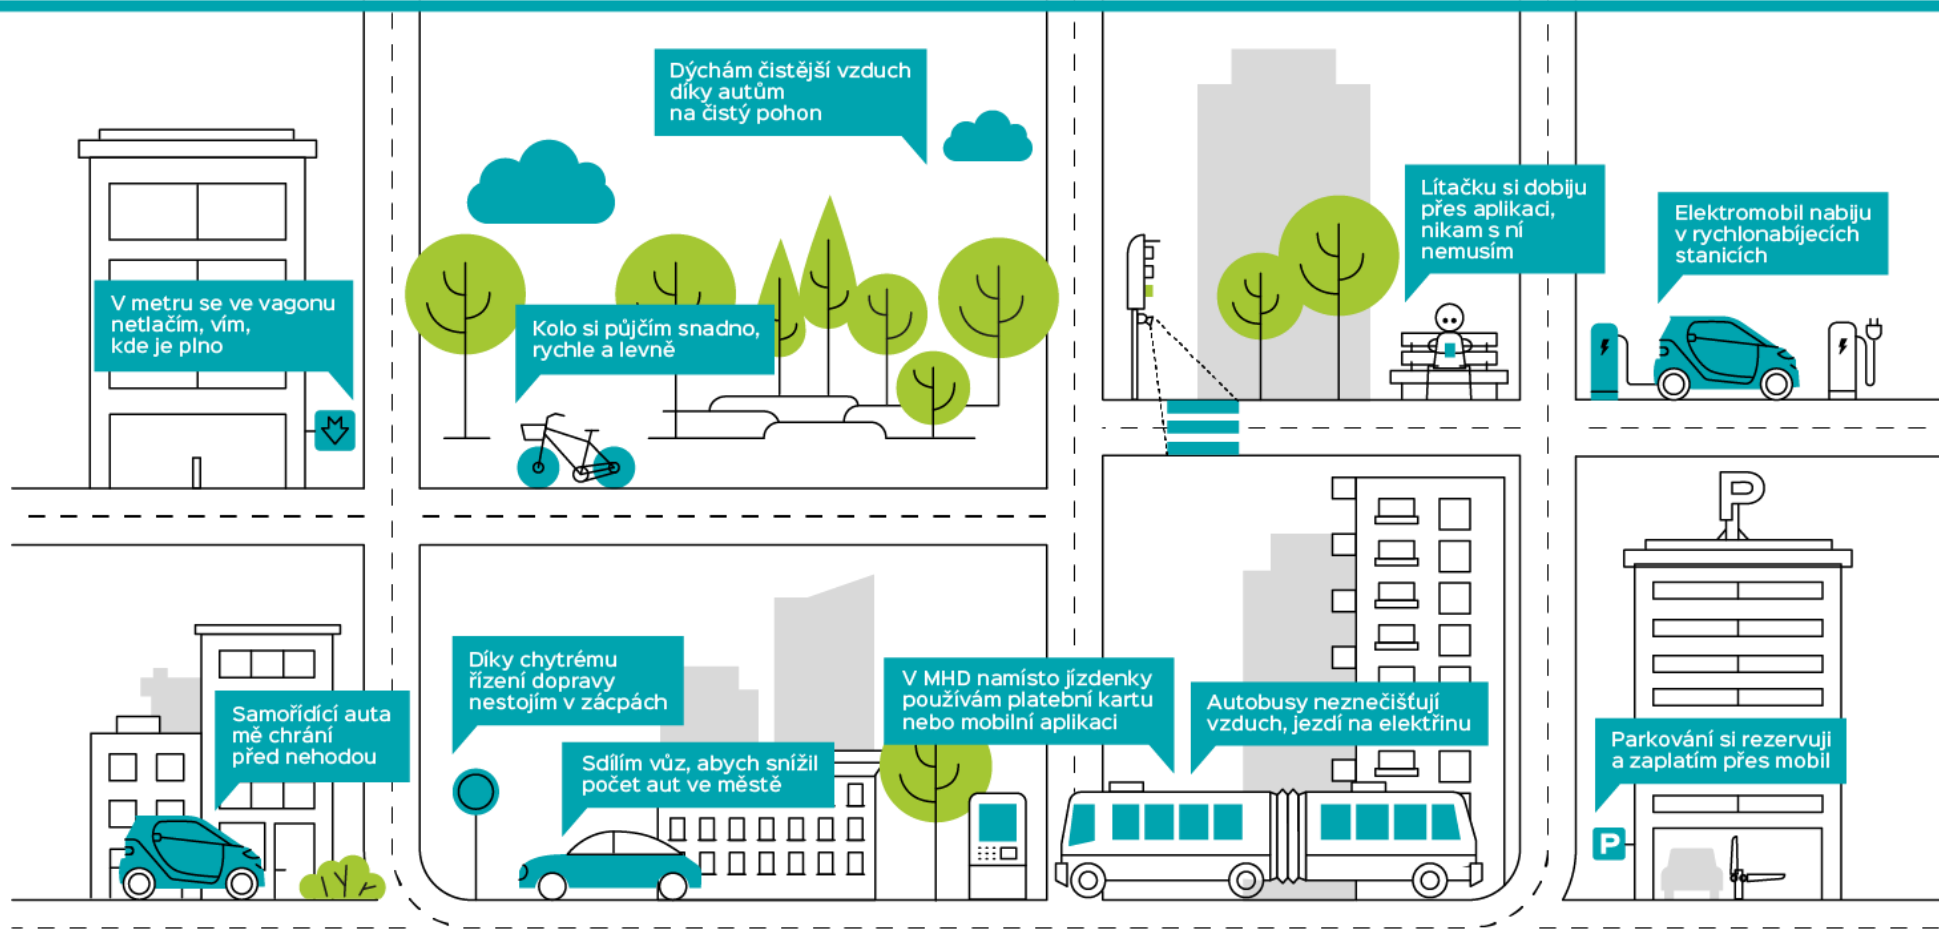

Udržitelná energetika a inteligentní veřejné budovy

Atraktivní turistika

Datově řízený a přívětivý turistický ruch

Bezodpadové město

Odpovědné a inteligentní odpadové hospodářství

Lidé a městské prostředí

Bezpečí a modernizace ve veřejném prostoru

Datová oblast

Jednotná, transparentní a bezpečná datová platforma

Mobilita budoucnosti

Chytré budovy a energie

Bezodpadové město

Lidé a městské prostředí

Atraktivní turistika

Datová oblast

Data jsou páteří

Datová platforma hlavního města Prahy
GOLEMIO

Co je to datová platforma?

- Primárně je to team lidí, který s daty pracuje a vytváří know-how nad integrací a zpracováním městských dat
- V rámci projektu vznikla a dále bude rozšiřována technická vrstva, která práci s datu umožňuje