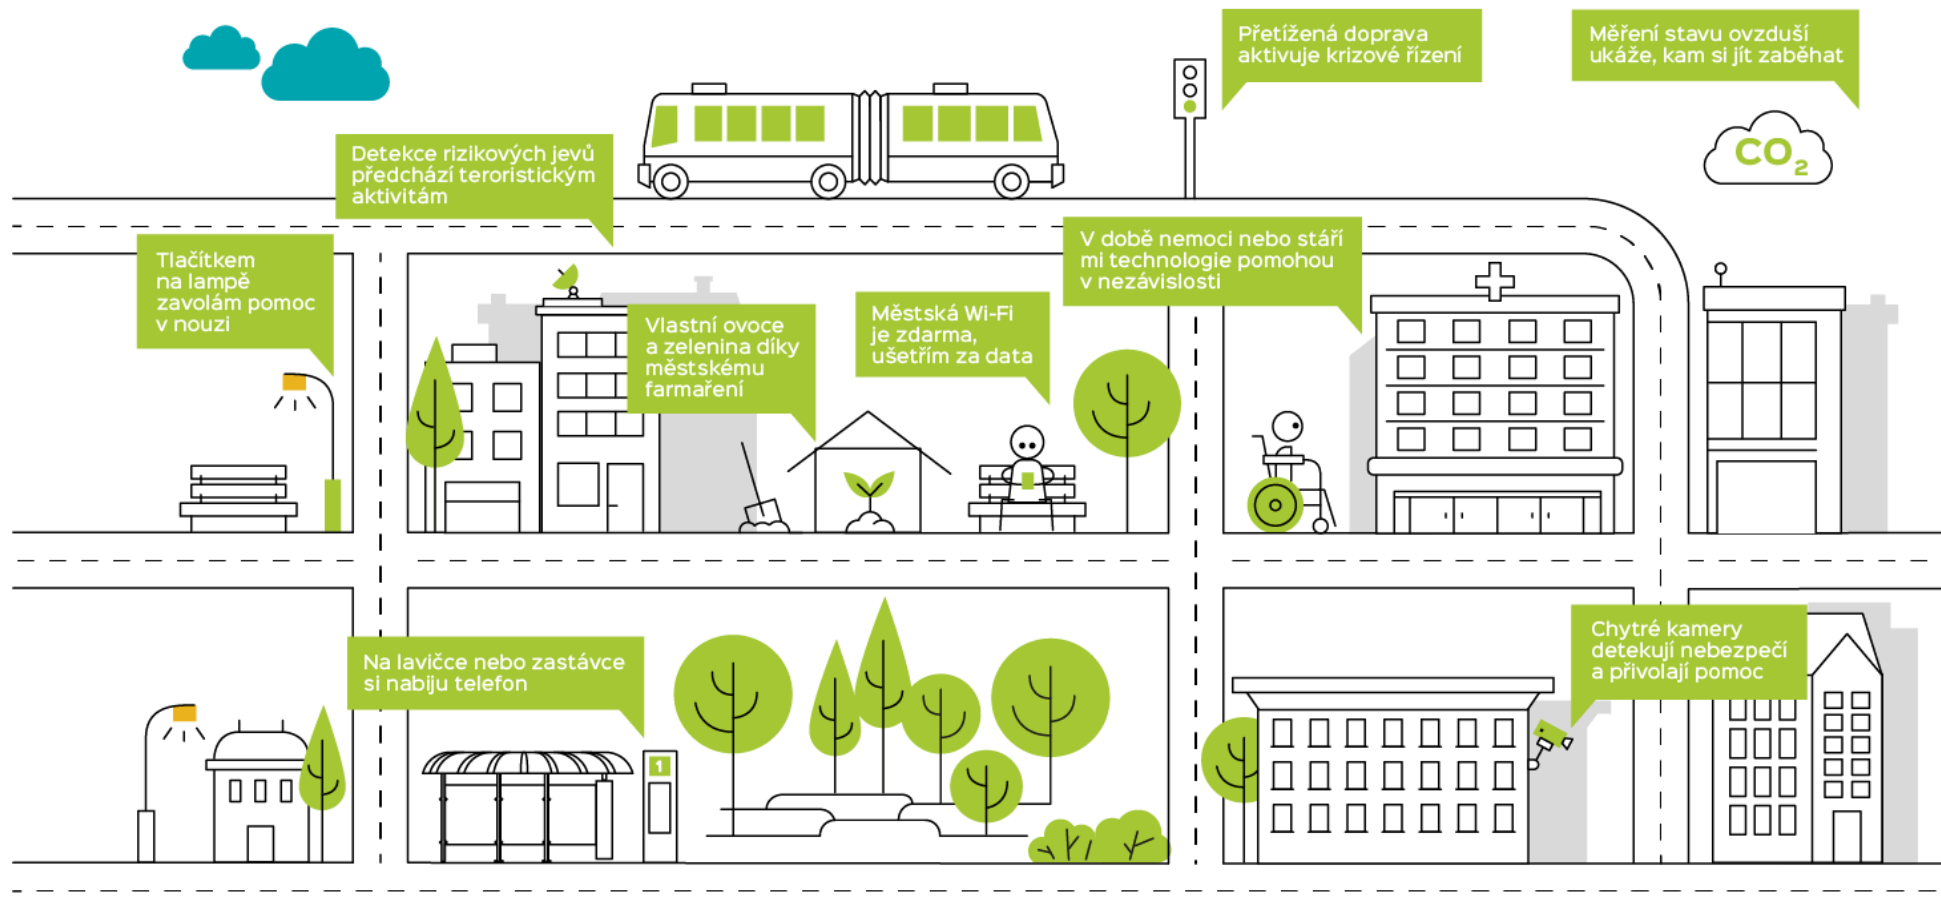

Datová oblast

Jednotná, transparentní a bezpečná datová platforma

Mobilita budoucnosti

Chytré budovy a energie

Bezodpadové město

Lidé a městské prostředí

Atraktivní turistika

Datová oblast

Data jsou páteří

Datová platforma hlavního města Prahy
GOLEMIO

Co je to datová platforma?

- Primárně je to team lidí, který s daty pracuje a vytváří know-how nad integrací a zpracováním městských dat
- V rámci projektu vznikla a dále bude rozšiřována technická vrstva, která práci s datu umožňuje