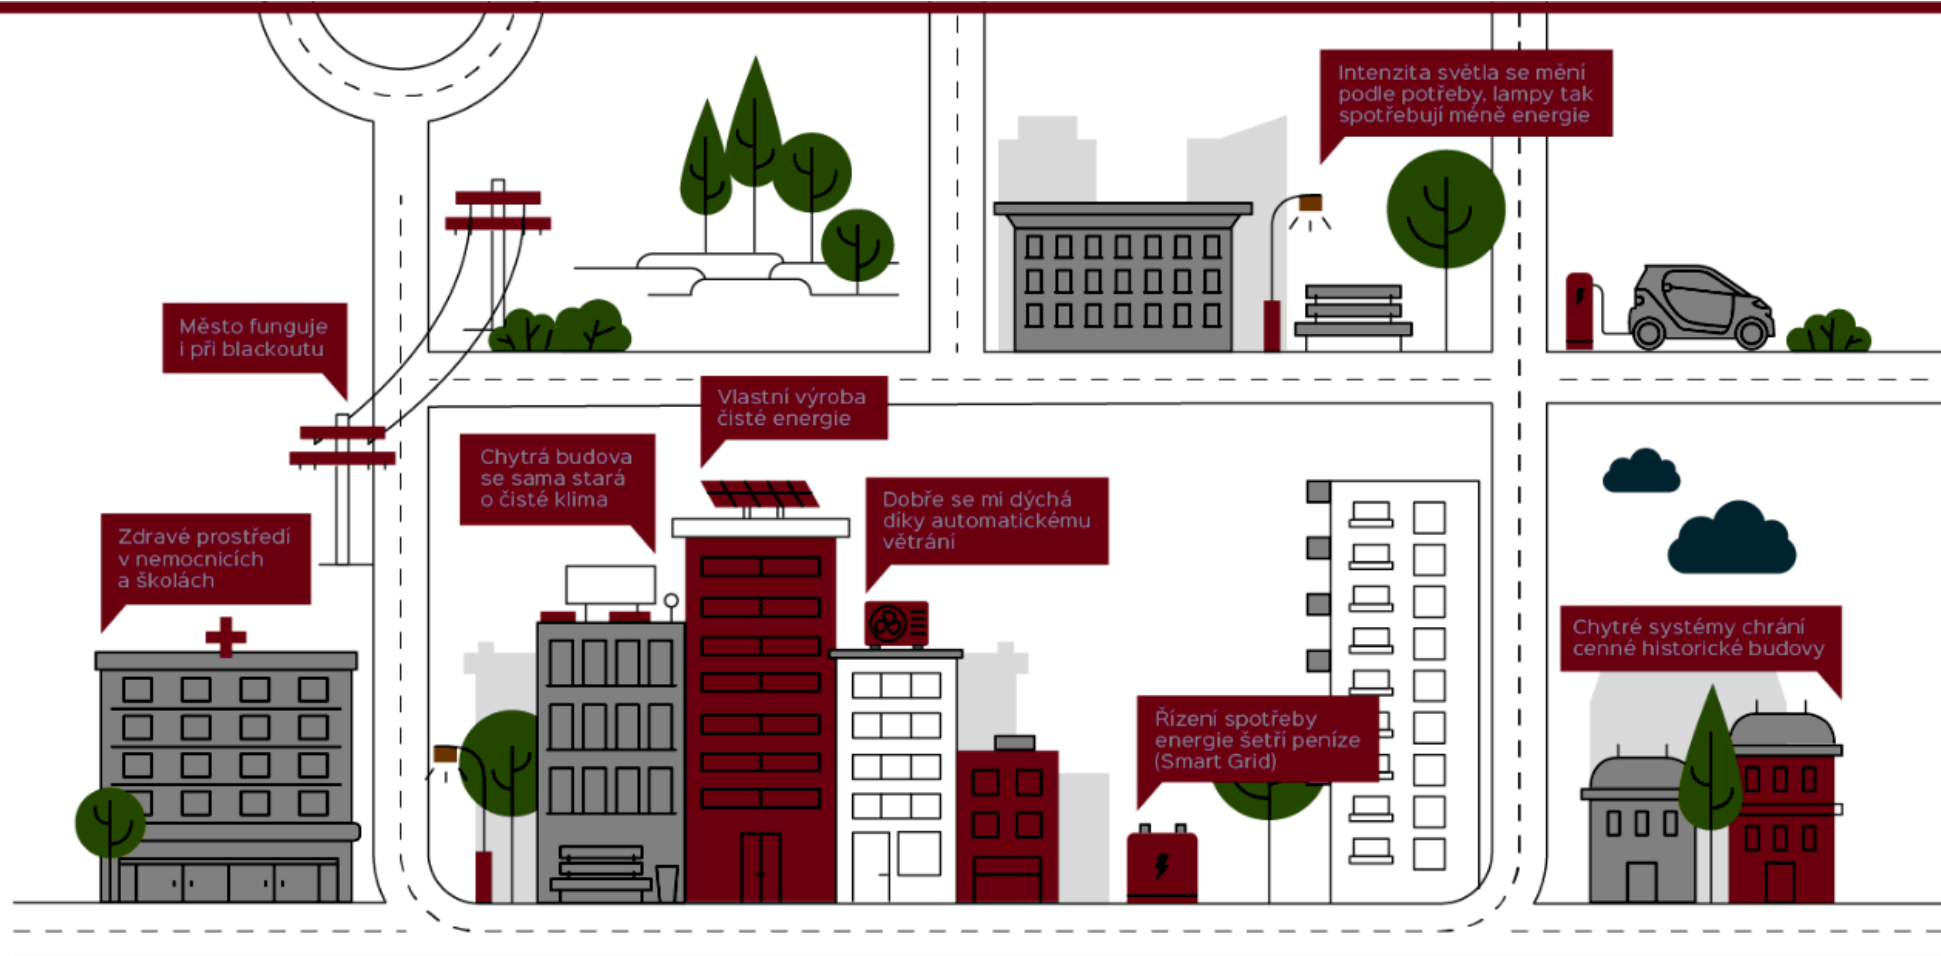

Udržitelná energetika a inteligentní veřejné budovy

Atraktivní turistika

Datově řízený a přívětivý turistický ruch

Bezodpadové město

Odpovědné a inteligentní odpadové hospodářství

Lidé a městské prostředí

Bezpečí a modernizace ve veřejném prostoru

Datová oblast

Jednotná, transparentní a bezpečná datová platforma

Mobilita budoucnosti

Chytré budovy a energie

Bezodpadové město

Lidé a městské prostředí

Atraktivní turistika

Datová oblast

Data jsou páteří

Datová platforma hlavního města Prahy
GOLEMIO

Co je to datová platforma?

- Primárně je to team lidí, který s daty pracuje a vytváří know-how nad integrací a zpracováním městských dat
- V rámci projektu vznikla a dále bude rozšiřována technická vrstva, která práci s datu umožňuje