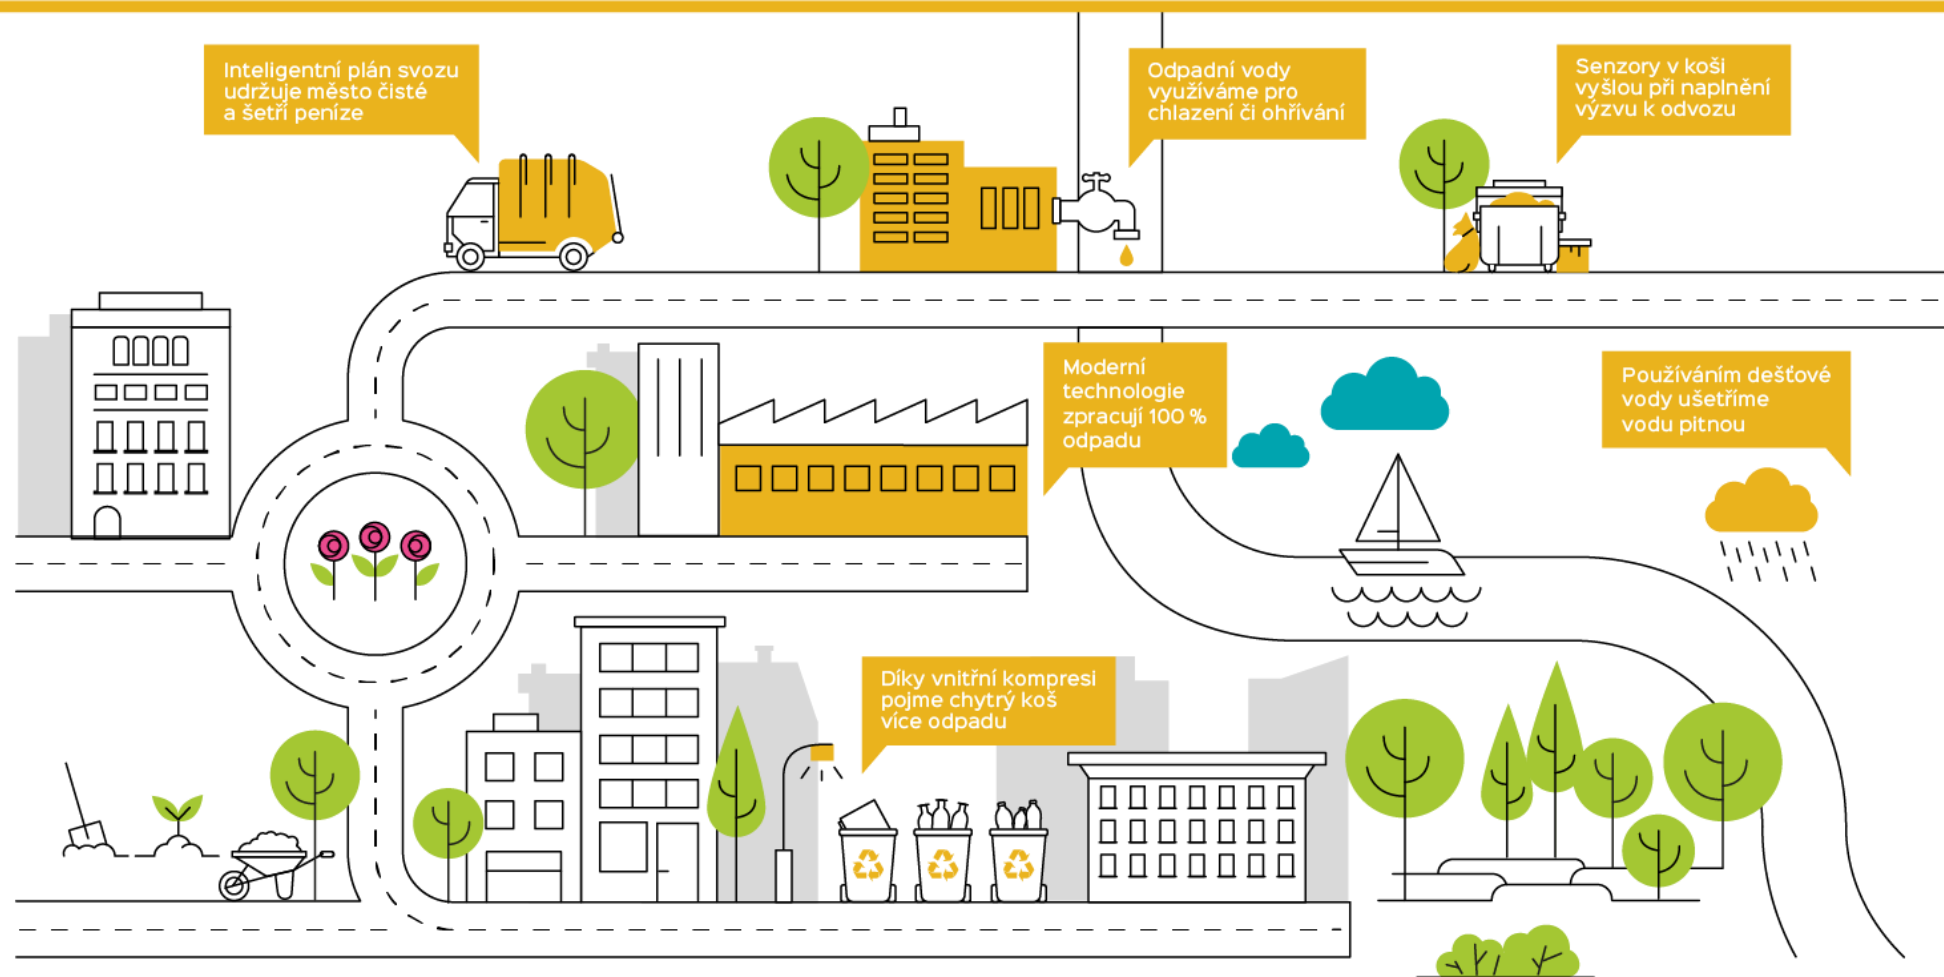

Datová oblast

Jednotná, transparentní a bezpečná datová platforma

Mobilita budoucnosti

Chytré budovy a energie

Bezodpadové město

Lidé a městské prostředí

Atraktivní turistika

Datová oblast

Data jsou páteří

Datová platforma hlavního města Prahy
GOLEMIO

Co je to datová platforma?

- Primárně je to team lidí, který s daty pracuje a vytváří know-how nad integrací a zpracováním městských dat
- V rámci projektu vznikla a dále bude rozšiřována technická vrstva, která práci s datu umožňuje