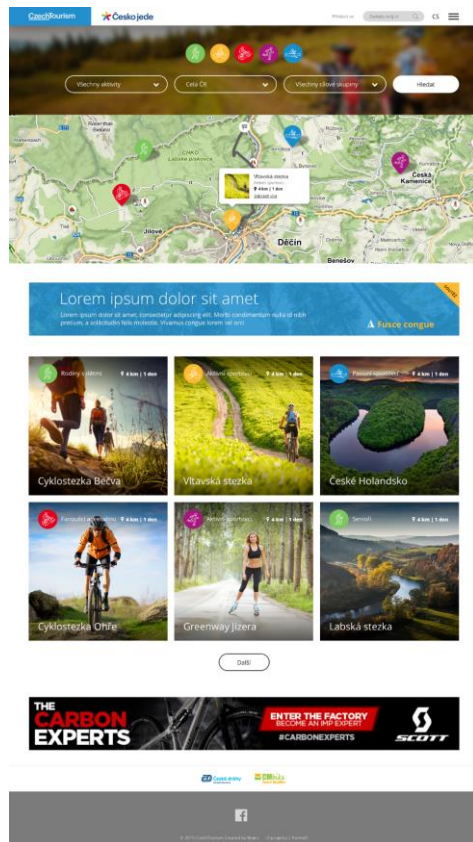

Česko jede

očekávání vs. realita

Prezentace grafiky 2016

Reálný stav 2017

Cesko jede
Cesko jede

Všechny aktivity Celá ČR Všechny cílové skupiny

Hledat Zrušit

Rychlebské stezky 9 0 km | 8 hodin

Povrch

Modrý trail - 1,8 km, lehký; zábavný trail vhodný pro začátečníky i pokročilé jezdce, dobře upravený, s mnoha klopenkami a menšími skoky, až na pár míst hladký, vhodný i pro pevné kolo, ideál je však full se 130-160mm zdvihem
Červený trail - 1,2 km, středně těžký trail podobný Modrému, nechybí však i větší skoky a dřevěné překážky, ideál je zde full se 160mm zdvihem, případně i sjezdové kolo; na co si netroufáte, lze objet lehčí variantou Exit trail - 1,3 km, původní trail pod lanovkou vedoucí až k parkovišti v Lipně nad Vltavou, slouží již pouze k návratu na parkoviště