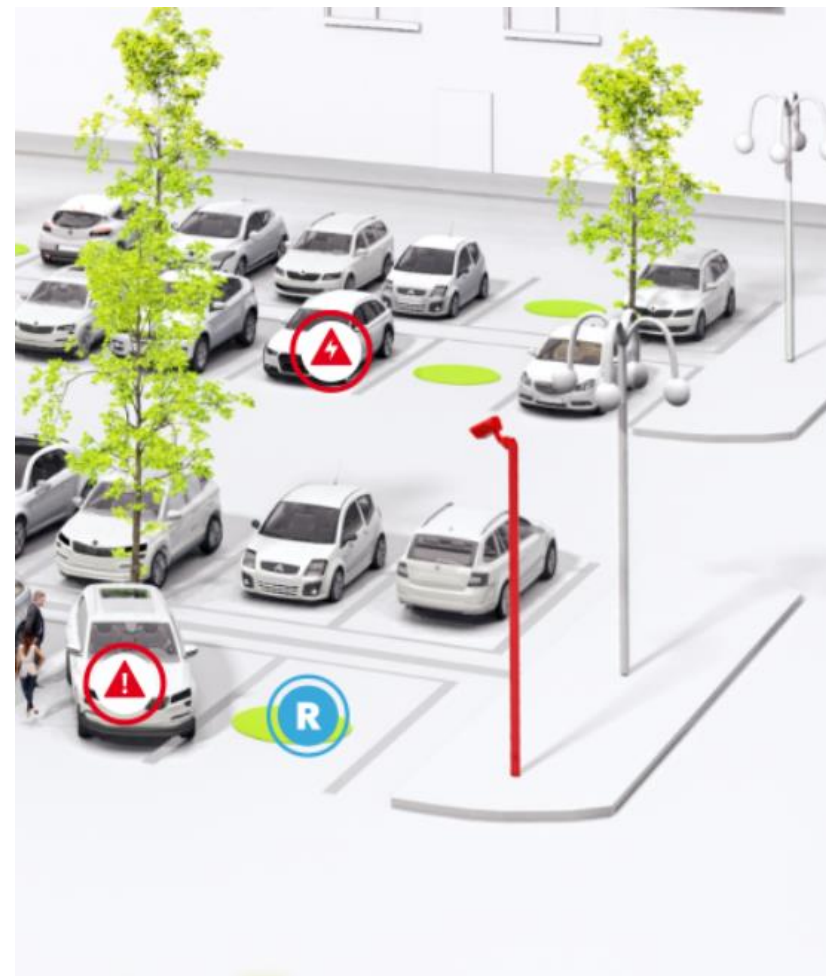

DOPRAVA

Parkovací systémy pro vnitřní i vnější použití.

Dopravní dispečinky

Kooperativní systémy komunikace

Proměnné dopravní značení

VOLNO 14

Řešení pro cyklodopravu a elektromobilitu

Vybavení pro tunely.

 navigace na volné místo

volno
132

obsazeno
69

RZ registrační značka

Parkování

 nevhodné parkování

X obsazeno

PARAMETRY ŘEŠENÍ

- Sofistikovaný produkt, využitelný nejen pro oblast parkování
- Detekce založená na inteligentní analýze obrazu
- Využívá stávající kamery nebo lze dodat nové
- Přenos dat přes LTE, WiFi nebo LAN
- Virtuální privátní síť pro bezpečnou komunikaci
- Intuitivní obslužný software pro dokonalý přehled o situaci
- Možnost využití uvnitř budov i venku

HLAVNÍ VÝHODY

- Vysoká přesnost detekce
- Informace o volných/obsazených parkovacích místech
- Optimalizace využití stávajících parkovacích míst
- Řízení ceny a zvýšení výběru za parkovné
- Rozlišení parkujících vozidel do kategorií
- Vizualizace obsazenosti parkovacích ploch v reálném čase
- Nízké investiční i provozní náklady
- Jednoduchá a rychlá montáž