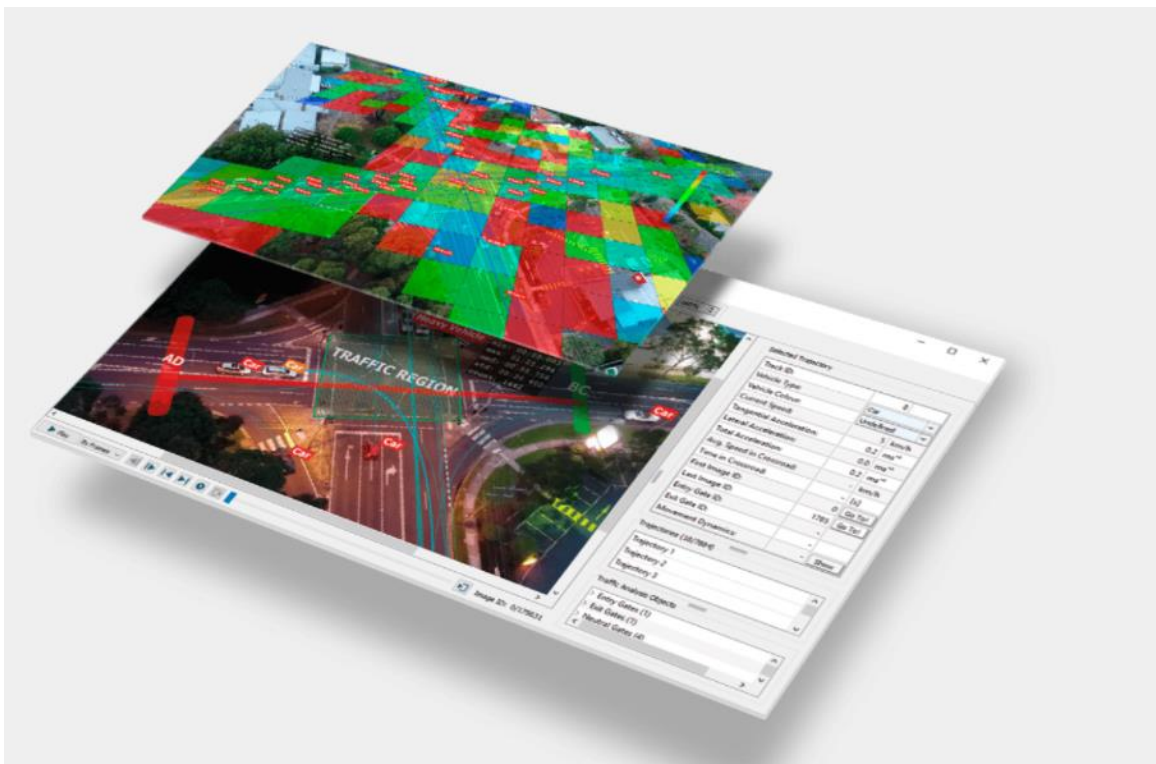

Inteligentní analýza obrazu

PARAMETRY ŘEŠENÍ

- Zpracování dat z libovolného zdroje videa
- Monitorování a správa provozu
- Správa parkování
- Inteligentní zabezpečení
- Maloobchodní analytika
- Intuitivní rozhraní pro analýzy