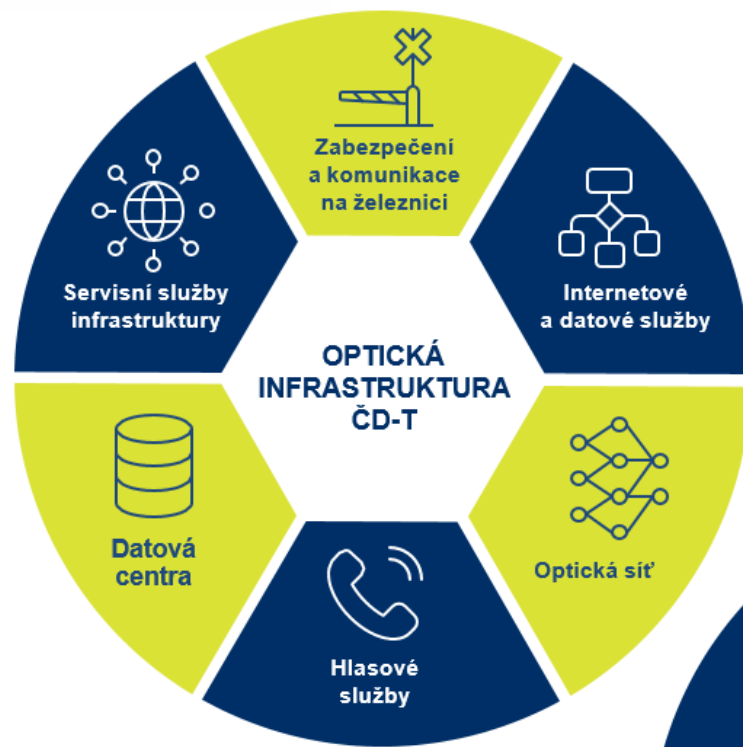

CHYTRÁ ŘEŠENÍ

KONFERENCE ČISTÁ MOBILITA

Praha, 11. 11. 2021

PROČ SI VYBRAT NÁS?

- ČD - Telematika je významným poskytovatelem velkoobchodních internetových, datových a hlasových služeb a dodavatelem služeb v oblasti správy, údržby i výstavby optických infrastruktur.
- Jsme stabilní česká společnost působící na trhu od roku 1994 a zaměstnáváme stovky odborníků.
- Vlastníme jednu z nejrozsáhlejších optických sítí v ČR.
- Disponujeme geograficky nezávislými datovými centry s vysokým stupněm zabezpečení.
 - Zajišťujeme nepřetržitý dohled i zákaznickou podporu sedm dní v týdnu 24 hodin denně.
- Služby dodávané s garantovanou dostupností jsou prověřeny zákazníky z řad veřejné správy, korporací, operátorů a lokálních poskytovatelů internetu.